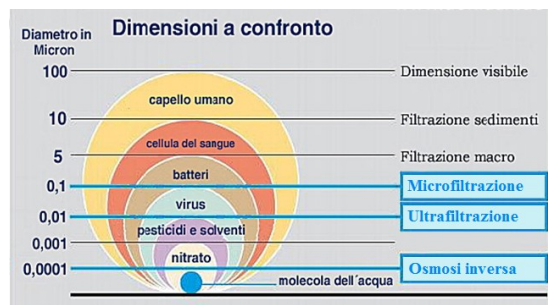

PERCHÉ E A COSA SERVE INSTALLARE UN NERÒ NO-LEGIONELLA DENTISTA

Per **ELIMINARE** in modo **ECOLOGICO, EFFICACE, DEFINITIVO** il **PROBLEMA** della **LEGIONELLA** dal **RIUNITO ODONTOIATRICO**, abbassando i costi di gestione, igiene e pulizia, garantendo al cliente uno **STANDARD QUALITATIVO** superiore rispetto alla concorrenza.

SPECIFICHE TECNICHE

La **Micro Filtrazione** è effettuata tramite un filtro in polipropilene estruso, più resistente e più performante rispetto ai normali filtri a corda. Ha un grado di filtrazione di 5 micron e viene utilizzata per eliminare la torbidità, il limo, la ruggine e i solidi sospesi.

L'**Ultra Filtrazione in Polisulfone** inibisce la crescita e il passaggio di pericolosi batteri, solidi sospesi e alghe ed elimina il problema della legionella senza prodotti chimici. Il suo pregio è la lunga durata, la facilità di pulizia e i bassi costi di gestione.

NERÒ NO-LEGIONELLA DENTISTA

Codice Prodotto MINIERA NERÒ NO-LEGIO-DENT	Flusso Massimo in litri minuto	Disinfezione con un prodotto biocida specifico per membrana in polisulfone	Intervento del tecnico per la sostituzione del filtro e la sanificazione
RIUNITA	4 l/min	1 volta anno	1 volta l'anno

Contatti

Tel +39 329 48 32 876

Web Site www.miniera.eu - Mail info@miniera.eu

Facebook: Miniera Custom Made Water e Miniera srl

Canale Youtube: Davide Priore <https://www.youtube.com/channel/UC6Ro4Dia51nQCTHv1kdm1Pw>